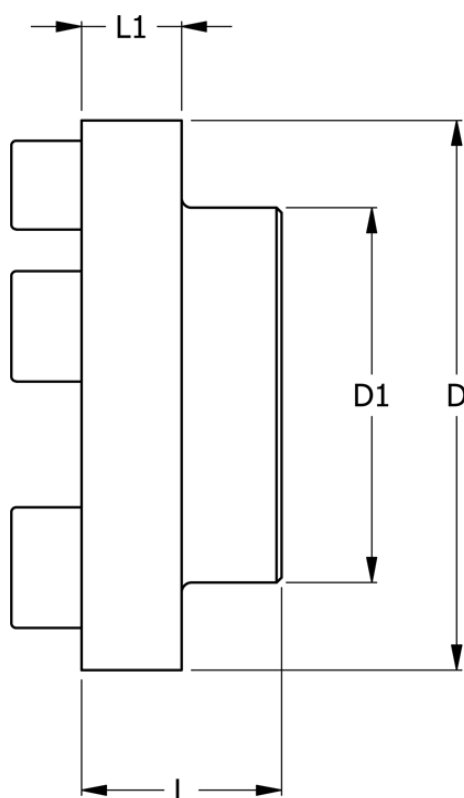

Varenummer: 330609504
Beskrivelse: Koblingsdel N-Eupex str. 95
Part 4 uboret

Mål

D	= 95
D1	= 76
L	= 35
L1	= 12
Max boring	= 42
Moment (Nm)	= 100